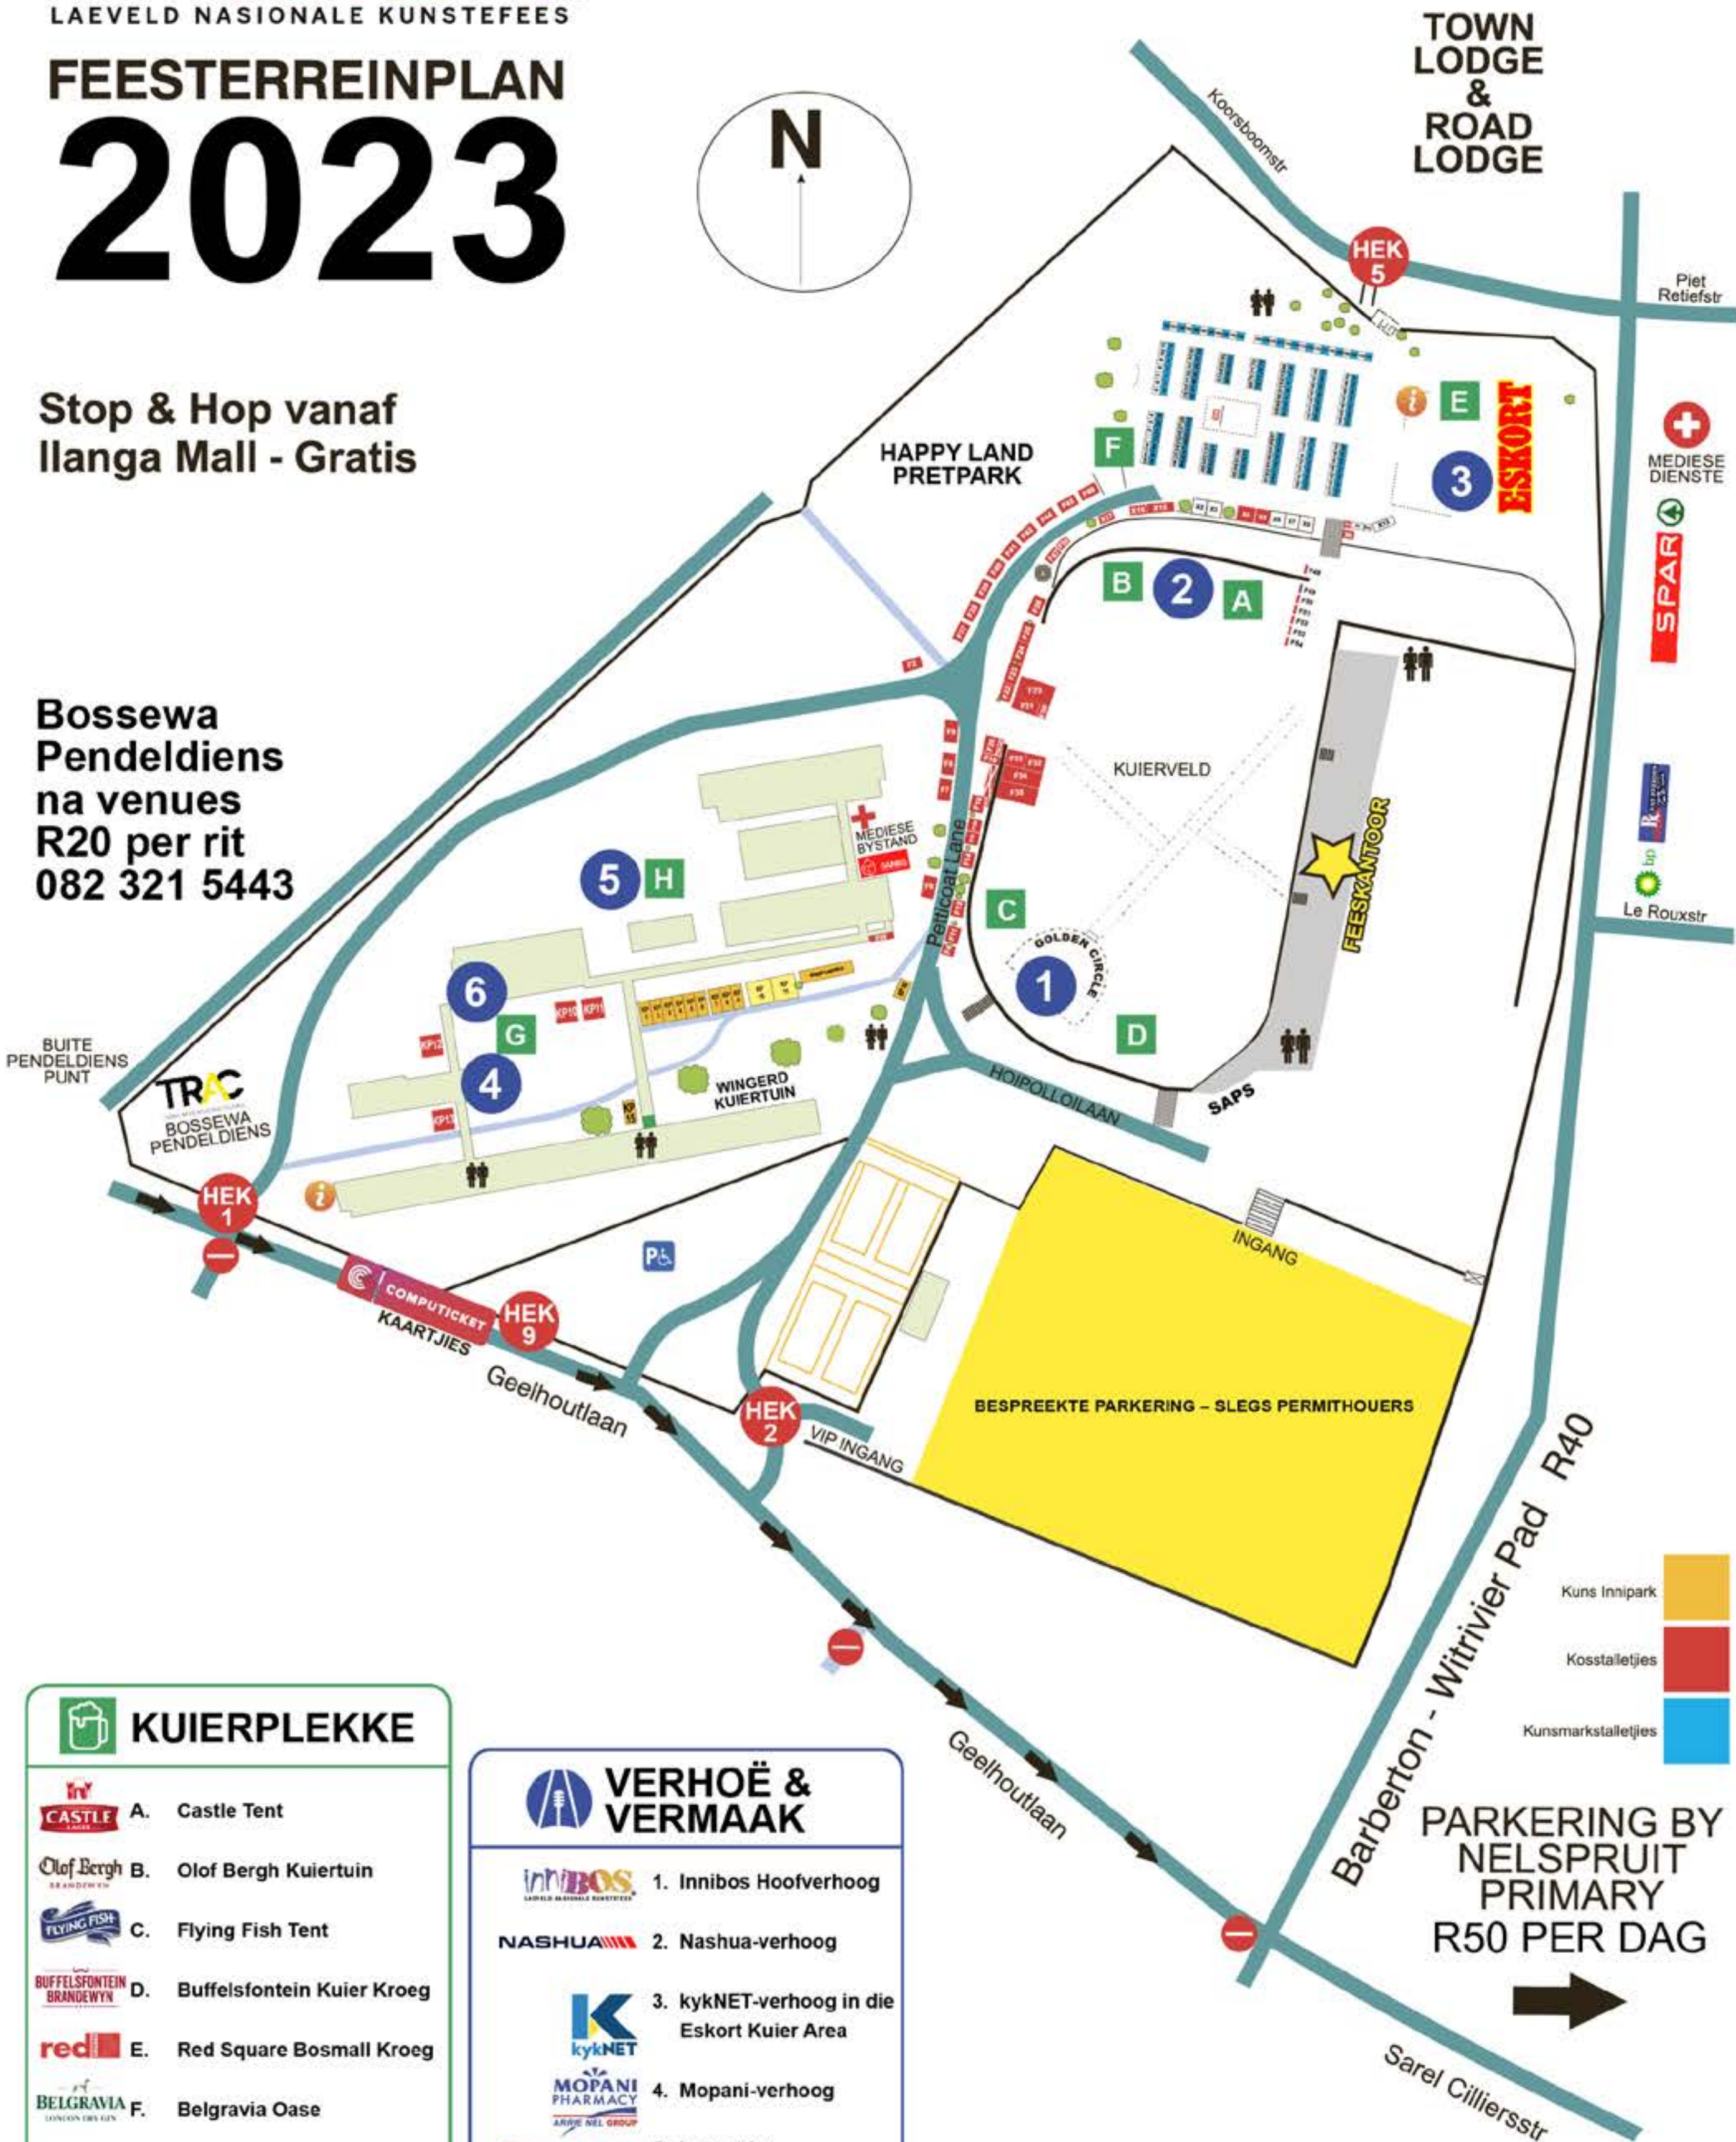

# WAAR WIL JY WEES?

**innibOS**  
LAEVELD NASIONALE KUNSTEFEESE  
**FEESTERREINPLAN  
2023**

Stop & Hop vanaf  
Ilanga Mall - Gratis

Bossewa  
Pendeldiens  
na venues  
R20 per rit  
082 321 5443

- KUIERPLEKKE**
- A. Castle Tent**
  - B. Olof Bergh Kuintuin**
  - C. Flying Fish Tent**
  - D. Buffelsfontein Kuier Kroeg**
  - E. Red Square Bosmall Kroeg**
  - F. Belgravia Oase**
  - G. Wingerd Kroeg**
  - H. Boma Kroeg**